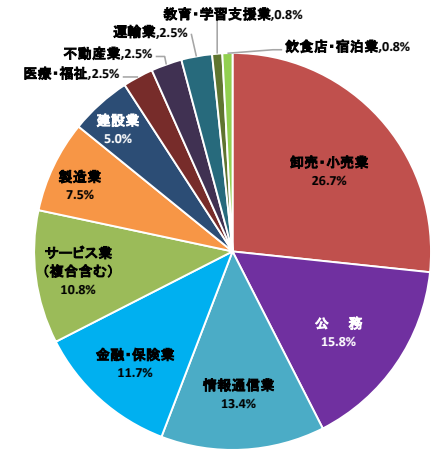

業種	決定者	構成比	就職先一覧	※順不同、法人格省略
卸売・小売業	32	26.7%	サンデー(2)、東北化学薬品(2)、イオン東北(2)、薬王堂(2)、コーセー化粧品販売、リコージャパン、クスのアオキ、青森合同青果、青森沢井薬品、青森三菱電機機器販売、エムエフノースジャパン、生活協同組合コープあおもり、青南商事、トヤマ農材、紅屋商事、マエダ、丸大サクラキ薬局、日産プリンス秋田販売、いわて生活協同組合、寺岡システム、ホットマン、コム、アイ・ティ・エックス、ジューテックホールディングス、高沢産業、イシグロ、フジ、大谷商会	
公務	19	15.8%	青森県警察(3)、岩手県庁(2)、国税庁仙台国税局、青森県庁(警察行政)、青森市役所、弘前市役所、むつ市役所、十和田市役所、陸上町役場、新郷村役場、深浦町役場、六ヶ所村役場、津軽広域水道企業団、警視庁、航空自衛隊、岡山県警察	
情報通信業	16	13.4%	サクサシステムエンジニアリング(2)、コネクシオ、NTT東日本-東北、エービッツ、エムシーエス、吉田システム、アサイン、アイネット、KSG、REGAIN、アイネス、クロスアクティブ、日本システムコンサルタント、パナソニックシステムソリューションズジャパン、ライワークス	
金融・保険業	14	11.7%	青い森信用金庫(3)、青森銀行(2)、みちのく銀行、岩手銀行、北日本銀行、筑波銀行、東北労働金庫、羽後信用金庫、花巻信用金庫、青森県農業共済組合、次城県信用農業協同組合連合会	
サービス業(複合含む)	13	10.8%	日本郵便、21あおもり産業総合支援センター、農山漁村文化協会、全国農業協同組合連合会青森県本部、全国農業協同組合連合会岩手県本部、青森農業協同組合、仙台商工会議所、あすか税理士法人、新鴻会計アシスト、むつ小川原原燃興産、ボン、タケエイ、大西商事	
製造業	9	7.5%	大平洋金属(2)、アイリスオーヤマ、ツガワ、日本原燃、ハイコンポネッツ青森、ホクエツ東北、エヌエスオカムラ、抱月工業	
建設業	6	5.0%	サイトホーム、ミサワホーム北海道、新山形ホームテック、小池組、スウェーデンハウス、レガロホーム	
医療・福祉	3	2.5%	八戸市立市民病院、岩手県国民健康保険団体連合会、青森保健生活協同組合	
不動産業	3	2.5%	カチタス、オープンハウス、ハウスコム	
運輸業	3	2.5%	サカイ引越センター(2)、青い森鉄道	
教育・学習支援業	1	0.8%	みどり自動車学校	
飲食店・宿泊業	1	0.8%	コスモジャパン	
計	120	100.0%		

【 地域みらい学科 】

卒業年	2020年 3月	2021年 3月	2022年 3月
就職希望者(人)	41	39	40
就職決定者(人)	41	38	37
就職率(%)	100.0%	97.4%	92.5%