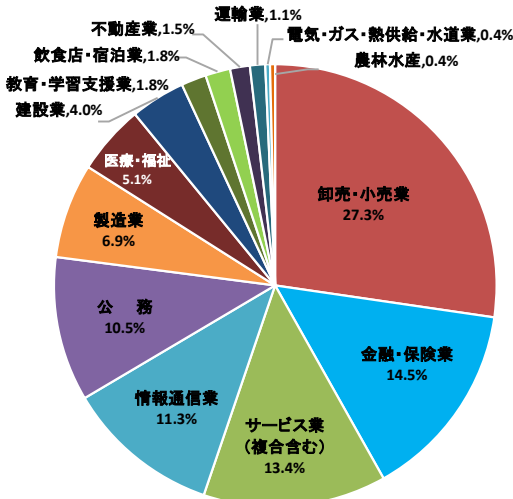

青森公立大学 2022(令和4)年3月卒業生(26期生)

就職状況

卒業生 304人 [就職希望者 282人 就職以外 22人(進学希望者 3人 その他 19人)]

【全体】

区分	就職希望者(人)	就職決定者(人)	就職率(%)
男	149	145	97.3%
女	133	130	97.7%
計	282	275	97.5%

【学科ごと】

学科	就職希望者(人)	就職決定者(人)	就職率(%)
経営	119	118	99.2%
経済	123	120	97.6%
地域みらい	40	37	92.5%
計	282	275	97.5%

◇業種別就職決定先◇