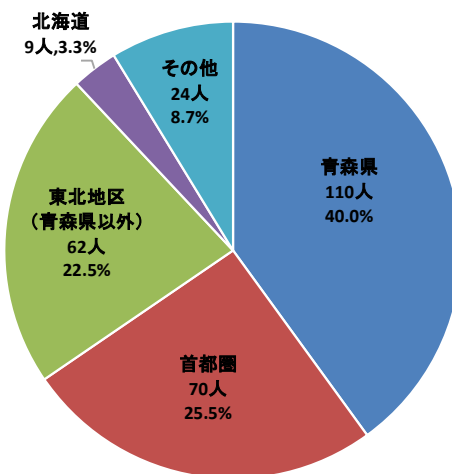

◇就職決定先の本社所在地◇

◇直近3年の就職率◇

卒業年	2020年 3月	2021年 3月	2022年 3月
就職希望者(人)	301	275	282
就職決定者(人)	299	273	275
就職率(%)	99.3	99.3	97.5

業種	就職決定者	構成比	就職先一覧	※順不同、法人格省略
卸売・小売業	75人	27.3%	東北化学薬品(3)、ツルハ(3)、丸大サクラキ薬局(3)、薬王堂(3)、ファミリーマート(2)、ENEOSグループエナジー(2)、青森トヨペット(2)、青森三菱電機機器販売(2)、イオン東北(2)、生活協同組合コープあおもり(2)、伊徳(2)、サンデー(2)、サンライズモーターズ(2)、東北日立(2)、マエダ(2)、横浜冷凍、リコージャパン、アイ・ティー・エックス、青森合同青果、青森沢井薬品、いわて生活協同組合、コーセイ化粧品販売、コスモ石油販売、ジューテックホールディングス、高沢産業、ダンロップタイヤ東北、中水青森中央水産、栃木スバル自動車、トヤマ農材、日産プリンス秋田販売、ハミューレ、弘果弘前中央青果、フクダ電子北東北販売、みちのくココ・コーラボリング、NKインターナショナル、イシグロ、エムエフノースジャパン、大木、大谷商会、クスリのアオキ、コスモス薬品、コソリ、スズキ自販青森、青南商事、テクノル、寺岡システム、ドン・キホーテ、ピーシーデポコーポレーション、ファーマックス、フジ、紅屋商事、ホットマン、みちのくクボタ、ヤマシ、ヨークベニマル、レッドパロン	
金融・保険業	40人	14.5%	青森銀行(5)、みちのく銀行(5)、青い森信用金庫(3)、七十七銀行(2)、秋田銀行(2)、岩手銀行(2)、全国共済農業協同組合連合会青森県本部(2)、日本銀行、北日本銀行、筑波銀行、第四北越銀行、富山第一銀行、東北労働金庫、羽後信用金庫、花巻信用金庫、青森県信用保証協会、青森県信用組合、茨城県信用農業協同組合連合会、青森県農業共済組合、あおぎんカードサービス、東京海上日動火災保険、東京海上日動パートナーズ東北、トラストライフ、アイペット損害保険、明治安田生命保険、富国生命保険	
サービス業(複合含む)	37人	13.4%	日本郵便(2)、アール・イー・ビー開発(2)、青森農業協同組合(2)、マーキュリー(2)、東日本朝日広告社、JR東日本東北総合サービス、TBCグループ、青森県産業技術センター、青森県町村会、21あおもり産業総合支援センター、青森県建設業協会、農山漁村文化協会、仙台商工会議所、十和田商工会議所、全国農業協同組合連合会青森県本部、全国農業協同組合連合会岩手県本部、仙台農業協同組合、津軽みらい農業協同組合、むつ小川原原燃興産、青森総合警備保障、あすか税理士法人、新潟会計アシスト、佐々木鳥居会計事務所、アール・イー・ビーサービス、アイティ・コミュニケーションズ、エイジェック、大西商事、キョードー東北、タケエイ、プライムアシスタンス、ボン、ロジックスサービス、ドレッサージューステーブル・テルイ	
情報通信業	31人	11.3%	サクサシステムエンジニアリング(2)、NTTデータ・スマートソーシング(2)、エービッツ(2)、マイナビ(2)、吉田システム(2)、東日本電信電話、NTT東日本-東北、パナソニックシステムソリューションズジャパン、コネクシオ、青森テレビ、ハコレコードコム、扶桑電通、アイネス、アイネット、アサイン、エムシーエス、クロスアクティブ、シグマソリューションズ、東北電子計算センター、青森電子計算センター、日本アシスト、日本システムコンサルタント、ビジネスサービス、ライトワークス、KSG、REGAIN	
公務	29人	10.5%	青森県警察(4)、航空自衛隊(2)、岩手県庁(2)、警視庁、農林水産省東北農政局、国税庁仙台国税局、青森労働局、青森県庁(警察行政)、青森市役所、弘前市役所、むつ市役所、十和田市役所、五所川原地区消防事務組合、十和田地域広域事務組合消防本部、鶴田町役場、野辺地町役場、階上町役場、深浦町役場、六ヶ所村役場、新郷村役場、津軽広域水道企業団、岩手県警察、岡山県警察、登米市役所	
製造業	19人	6.9%	大平洋金属(3)、アイリスオーヤマ(2)、日本原燃、エプソンアドミックス、コロナ、北日本電線、マルホ、タカラスタンダード、ツガワ、ハイコンポネッツ青森、ハチカン、ホクエツ東北、北海道日本ハムファクトリー、デビフバット、エヌエスオカムラ、抱月工業	
医療・福祉	14人	5.1%	青森保健生活協同組合(2)、東北医療福祉事業協同組合(2)、全国健康保険協会、岩手県国民健康保険団体連合会、日本赤十字社東北ブロック血液センター、国立病院機構北海道東北グループ、山梨県立病院機構、八戸市立市民病院、大館市社会福祉事業団、敬長福祉会、宏仁会、ALSOK介護	
建設業	11人	4.0%	JR東日本コンサルタンツ、ネクスコ東日本エンジニアリング、スウェーデンハウス、ミサワホーム北海道、ユネストホーム、レガロホーム、小池組、構造メンテ、新山形ホームテック、工匠常陸、サイトーホーム	
教育・学習支援業	5人	1.8%	東北大学、岩手医科大学、東北医科薬科大学、河合塾、みどり自動車学校	
飲食店・宿泊業	5人	1.8%	S・Jグッドウィル、アバホテル、岩手ホテルアンドリゾート、コスモジャパン、物語コーポレーション	
不動産業	4人	1.5%	ANAファシリティーズ、ハウスコム、オープンハウス、カチタス	
運輸業	3人	1.1%	サカイ引越センター(2)、青い森鉄道	
電気・ガス・熱供給・水道業	1人	0.4%	鹿島南共同発電	
農林水産業	1人	0.4%	重ちゃん農園