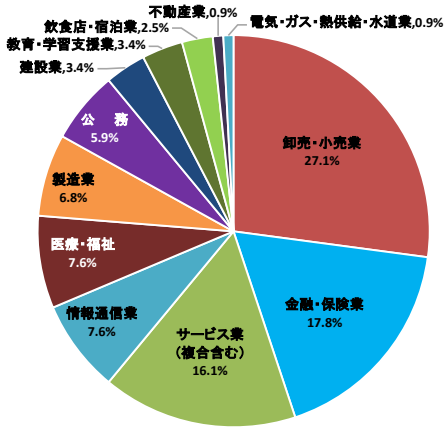

学科別 2022(令和4)年3月卒業生就職先一覧

【 経営学科 】

卒業年	2020年 3月	2021年 3月	2022年 3月
就職希望者(人)	131	120	119
就職決定者(人)	131	119	118
就職率(%)	100.0%	99.2%	99.2%

業種	決定者	構成比	就職先一覧	※順不同、法人格省略
卸売・小売業	32	27.1%	丸大サクラキ薬局(2)、ツルハ(2)、伊徳(2)、東北日立(2)、ENEOSグループエナジー(2)、ファミリーマート、横浜冷凍、ドン・キホーテ、レッドパロン、みちのくコク・コーラボロディング、フクダ電子北東北販売、ダンロップタイヤ東北、ヨークベニマル、東北化学薬品、テクル、薬王堂、中水青森中央水産、生活協同組合コープあおもり、ヤマイン、マエダ、弘果弘前中央青果、青森トヨペット、ファーマックス、コスモ石油販売、大木、栃木スバル自動車、コスモス薬品	
金融・保険業	21	17.8%	みちのく銀行(3)、青森銀行(2)、秋田銀行(2)、七十七銀行(2)、日本銀行、岩手銀行、富山第一銀行、第四北越銀行、青森県信用保証協会、全国共済農業協同組合連合会青森県本部、東京海上日動バートナーズ東北、東京海上日動火災保険、アイベツ損害保険、富国生命保険、明治安田生命保険、トラストライフ	
サービス業(複合含む)	19	16.1%	マーキュリー(2)、東日本朝日広告社、日本郵便、JR東日本東北総合サービス、青森県産業技術センター、青森県町村会、青森県建設業協会、アール・エー・ピー開発、青森農業協同組合、津軽みらい農業協同組合、アール・エー・ピーサービス、青森総合警備保障、アイティ・コミュニケーションズ、佐々木鳥居会計事務所、キョードー東北、ロジックスサービス、ドレックサービス・ステイブル・テルイ、エイジック	
情報通信業	9	7.6%	マイナビ(2)、青森電子計算センター、エービッツ、ビジネスサービス、シグマソリューションズ、東北電子計算センター、日本アシスト、NTTデータ・スマートソーシング	
医療・福祉	9	7.6%	東北医療福祉事業協同組合(2)、日本赤十字社東北ブロック血液センター、国立病院機構北海道東北グループ、青森保健生活協同組合、宏仁会、大館市社会福祉事業団、敬長福祉会、ALSOK介護	
製造業	8	6.8%	アイリスオーヤマ、タカラスタンダード、マルホ、コロナ、北日本電線、エプソンアトミックス、大平洋金属、デビフベツ	
公務	7	5.9%	農林水産省東北農政局、青森労働局、青森県警察、十和田地域広域事務組合消防本部、登米市役所、鶴田町役場、野辺地町役場	
建設業	4	3.4%	JR東日本コンサルタンツ、ネクスコ東日本エンジニアリング、ユネストホーム、工匠常陸	
教育・学習支援業	4	3.4%	東北大学、東北医科薬科大学、岩手医科大学、河合塾	
飲食店・宿泊業	3	2.5%	SJグッドウィル、アパホテル、物語コーポレーション	
不動産業	1	0.9%	ANAファンティーズ	
電気・ガス・熱供給・水道業	1	0.9%	鹿島南共同発電	
計	118	100.0%		

【 経済学科 】

卒業年	2020年 3月	2021年 3月	2022年 3月
就職希望者(人)	129	116	123
就職決定者(人)	127	116	120
就職率(%)	98.4%	100.0%	97.6%