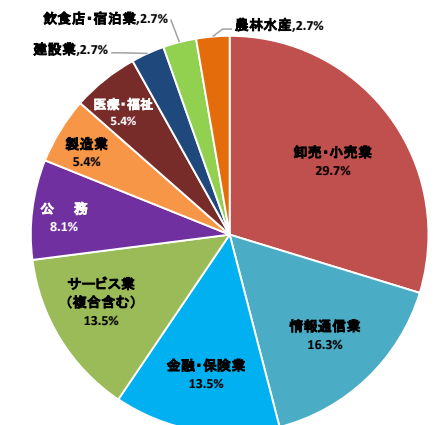

【 経済学科 】

卒業年	2020年 3月	2021年 3月	2022年 3月
就職希望者(人)	129	116	123
就職決定者(人)	127	116	120
就職率(%)	98.4%	100.0%	97.6%

業種	決定者	構成比	就職先一覧	※順不同、法人格省略
卸売・小売業	32	26.7%	サンデー(2)、東北化学薬品(2)、イオン東北(2)、薬王堂(2)、コーセー化粧品販売、リコージャパン、クスのアオキ、青森合同青果、青森沢井薬品、青森三菱電機機器販売、エムエフノースジャパン、生活協同組合コープあおもり、青南商事、トヤマ農材、紅屋商事、マエダ、丸大サクラキ薬局、日産プリンス秋田販売、いわて生活協同組合、寺岡システム、ホットマン、コム、アイ・ティ・エックス、ジューテックホールディングス、高沢産業、イシグロ、フジ、大谷商会	
公務	19	15.8%	青森県警察(3)、岩手県庁(2)、国税庁仙台国税局、青森県庁(警察行政)、青森市役所、弘前市役所、むつ市役所、十和田市役所、陸上町役場、新郷村役場、深浦町役場、六ヶ所村役場、津軽広域水道企業団、警視庁、航空自衛隊、岡山県警察	
情報通信業	16	13.4%	サクサシステムエンジニアリング(2)、コネクシオ、NTT東日本-東北、エービッツ、エムシーエス、吉田システム、アサイン、アイネット、KSG、REGAIN、アイネス、クロスアクティブ、日本システムコンサルタント、パナソニックシステムソリューションズジャパン、ライワークス	
金融・保険業	14	11.7%	青い森信用金庫(3)、青森銀行(2)、みちのく銀行、岩手銀行、北日本銀行、筑波銀行、東北労働金庫、羽後信用金庫、花巻信用金庫、青森県農業共済組合、次城県信用農業協同組合連合会	
サービス業(複合含む)	13	10.8%	日本郵便、21あおもり産業総合支援センター、農山漁村文化協会、全国農業協同組合連合会青森県本部、全国農業協同組合連合会岩手県本部、青森農業協同組合、仙台商工会議所、あすか税理士法人、新鴻会計アシスト、むつ小川原原燃興産、ボン、タケエイ、大西商事	
製造業	9	7.5%	大平洋金属(2)、アイリスオーヤマ、ツガワ、日本原燃、ハイコンポネッツ青森、ホクエツ東北、エヌエスオカムラ、抱月工業	
建設業	6	5.0%	サイトホーム、ミサワホーム北海道、新山形ホームテック、小池組、スウェーデンハウス、レガロホーム	
医療・福祉	3	2.5%	八戸市立市民病院、岩手県国民健康保険団体連合会、青森保健生活協同組合	
不動産業	3	2.5%	カチタス、オープンハウス、ハウスコム	
運輸業	3	2.5%	サカイ引越センター(2)、青い森鉄道	
教育・学習支援業	1	0.8%	みどり自動車学校	
飲食店・宿泊業	1	0.8%	コスモジャパン	
計	120	100.0%		

【 地域みらい学科 】

卒業年	2020年 3月	2021年 3月	2022年 3月
就職希望者(人)	41	39	40
就職決定者(人)	41	38	37
就職率(%)	100.0%	97.4%	92.5%

業種	決定者	構成比	就職先一覧	※順不同、法人格省略
卸売・小売業	11	29.7%	サンライズモーターズ(2)、ファミリーマート、ツルハ、青森トヨペット、青森三菱電機機器販売、スズキ自販青森、NKインターナショナル、ハミューレ、みちのくポタ、ピーシーデポコーポレーション	
情報通信業	6	16.3%	東日本電信電話、青森テレビ、NTTデータ・スマートソーシング、吉田システム、ハコレドットコム、扶桑電通	
金融・保険業	5	13.5%	青森銀行、みちのく銀行、青森県信用組合、全国共済農業協同組合連合会青森県本部、あおぎんカードサービス	
サービス業(複合含む)	5	13.5%	TBCグループ、アール・エー・ピー開発、十和田商工会議所、仙台農業協同組合、プライムアシスタンス	
公務	3	8.1%	航空自衛隊、岩手県警察、五所川原地区消防事務組合	
製造業	2	5.4%	ハチカン、北海道日本ハムファクトリー	
医療・福祉	2	5.4%	全国健康保険協会、山梨県立病院機構	
建設業	1	2.7%	構造メンテ	
飲食店・宿泊業	1	2.7%	岩手ホテルアンドリゾート	
農林水産業	1	2.7%	重ちゃん農園	
計	37	100.0%		